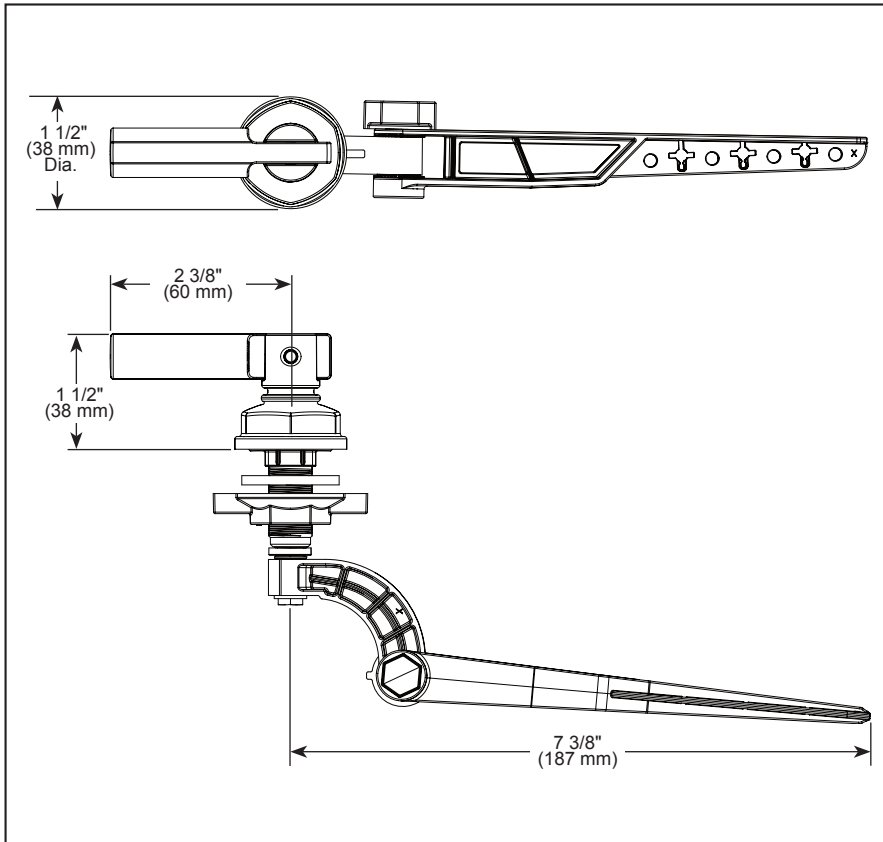

STANDARD SPECIFICATIONS:

- Universal front or left side mount tank lever

▲ Designate proper finish suffix

WARRANTY

- Parts and Finish – Lifetime limited warranty; or for commercial purchasers, 10 years for multi-family residential (apartments and condominiums) and 5 years for all other commercial uses, in each case from the date the product is received by the original purchaser or their authorized representative (installation contractor, etc.
- Please go to www.brizo.com for the complete details of our limited warranty.