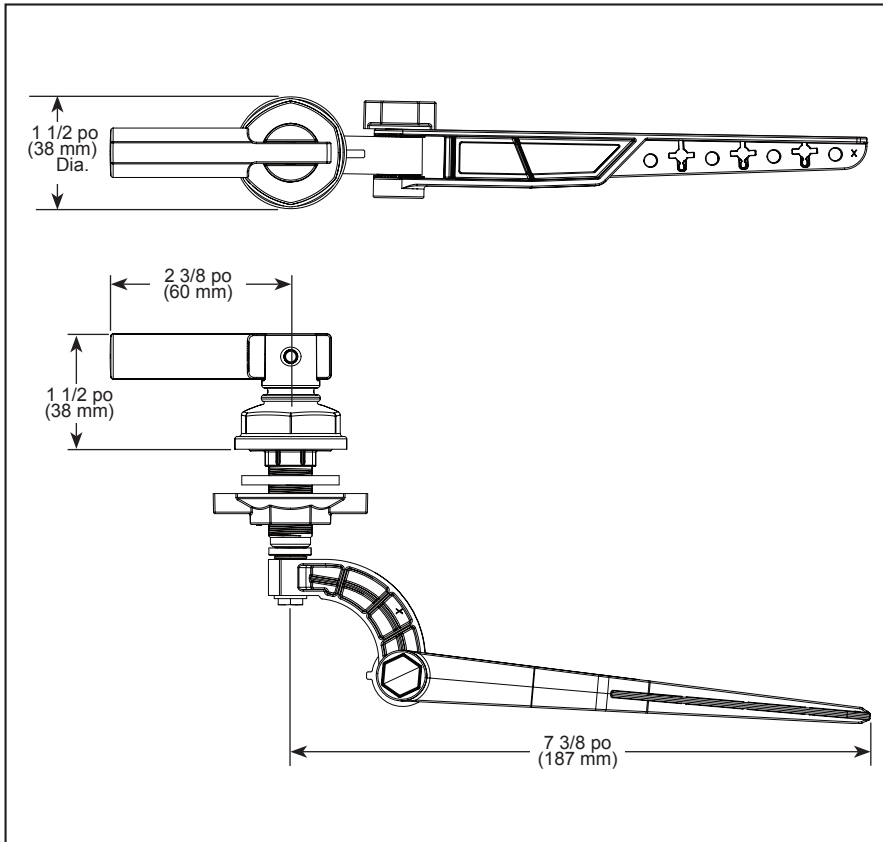

696376-▲

▲ Désigner le suffixe de finition approprié

BRIZO^{MD}

ACCESSOIRES

- Collection Invari^{MD}
- Levier de réservoir universel

SPÉCIFICATIONS STANDARDS :

- Levier de réservoir universel à montage à l'avant ou sur le côté gauche